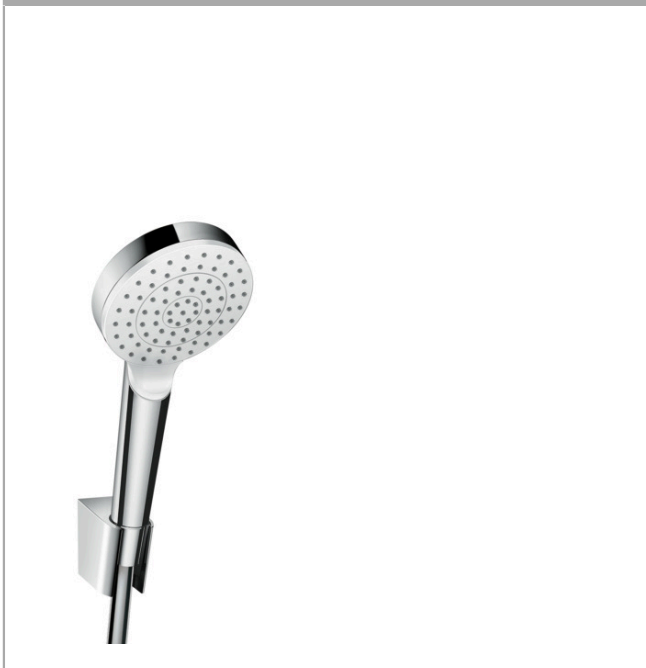

Crometta

badset 1jet met doucheslang 125 cm

Oppervlakte finish: **wit/chroom** Artikelnummer: **26690400**

Beschrijving

- bestaat uit: handdouche, douchehouder, doucheslang
- diameter handdouche 100 mm
- steun inbegrepen
- Regen
- draaikoppeling voorkomt dat de slang in de knoop raakt
- douchehouder van kunststof
- afspoelbare zeefafdichting

Artikeldetails

Vrijblijvende advies
verkoopprijs excl. BTW 42,50 €

Vrijblijvende advies
verkoopprijs incl. BTW 51,43 €

Technologie

Productfoto