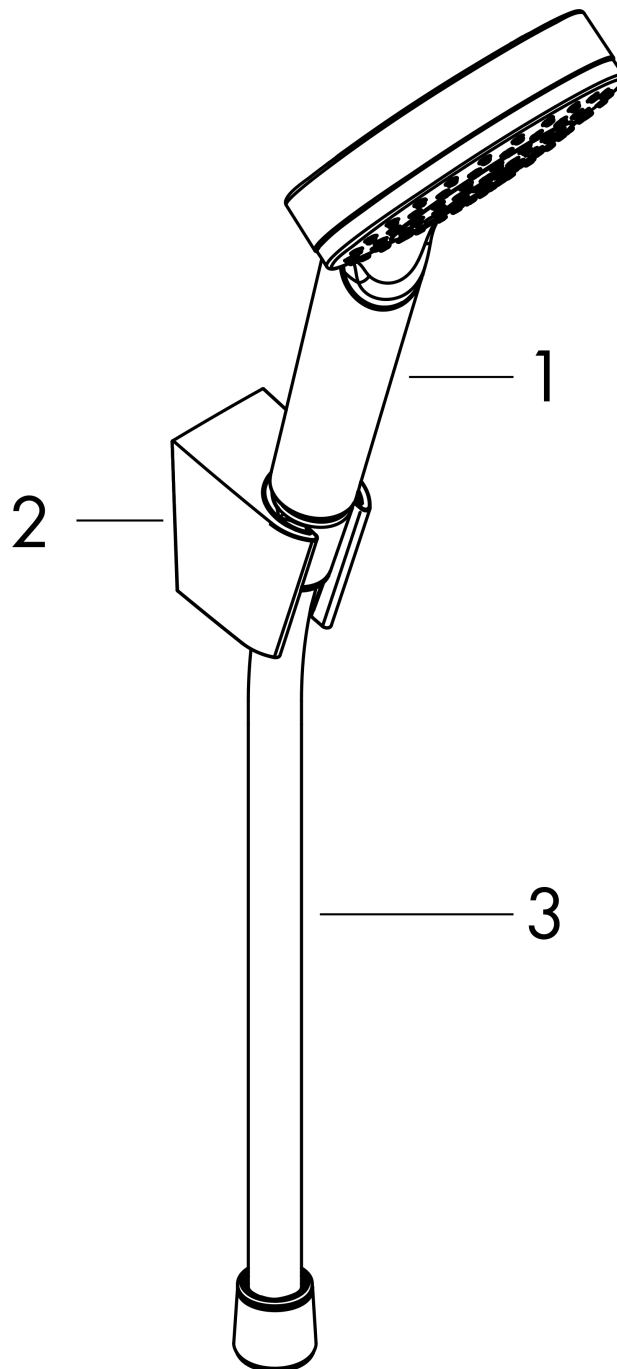

#### Beschrijving

- bestaat uit: handdouche, douchehouder, doucheslang
- diameter handdouche 100 mm
- steun inbegrepen
- Regen
- draaikoppeling voorkomt dat de slang in de knoop raakt
- douchehouder van kunststof
- afspoelbare zeefafdichting

#### Maattekening

#### Doorstroombiagram

De verbruikswaarden werden in overeenstemming met de praktijk met de bijbehorende armaturen (thermostaat/mengkraan/inbouwventiel) gemeten.

**Crometta**  
**badset 1jet met doucheslang 125 cm**  
Oppervlakte finish: **wit/chroom**    Artikelnummer: **26690400**

### Explosietekening

Bouwjaar: >04/16

**Crometta**  
**badset 1jet met doucheslang 125 cm**  
Oppervlakte finish: **wit/chroom**    Artikelnummer: **26690400**