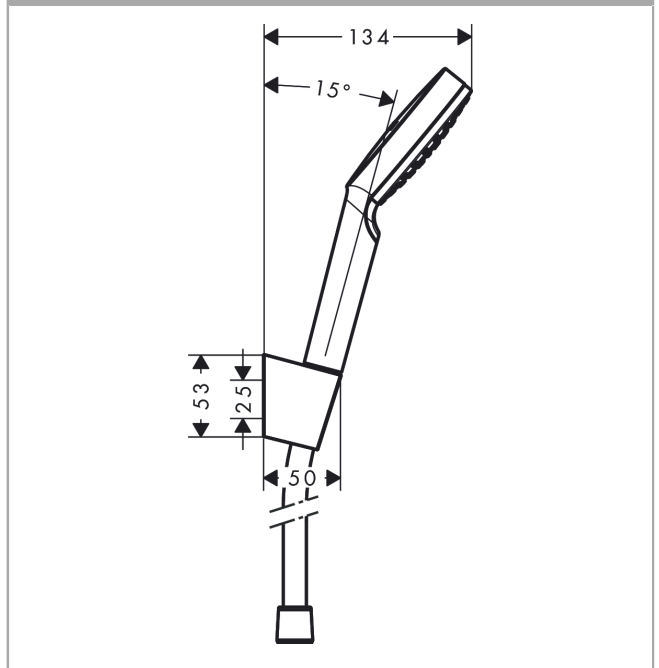

#### Beschrijving

- bestaat uit: handdouche, douchehouder, doucheslang
- diameter handdouche 100 mm
- steun inbegrepen
- Regen
- draaikoppeling voorkomt dat de slang in de knoop raakt
- douchehouder van kunststof
- afspoelbare zeefafdichting

#### Maattekening